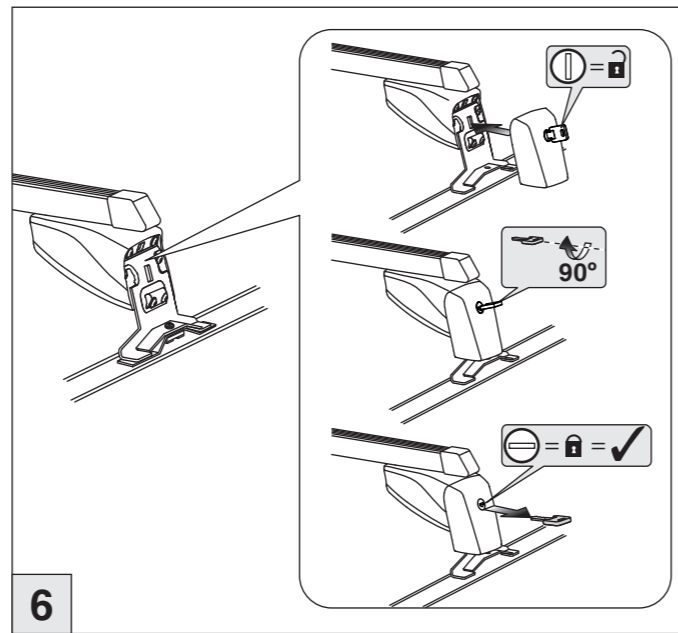

Atera SIGNO

Opel Zafira Life 09/2019 –
Opel Vivaro Cargo 09/2019 –
Opel Vivaro Kombi 09/2019 –
Fiat Ulysse 04/2022 –

Citroën Jumpy + Spacetourer
Peugeot Expert + Traveller
Toyota Proace + Proace Verso

09/2016 –
09/2016 –
09/2016 –

Atera SIGNO

Citroën Jumpy 09/2016 –
Citroën Spacetourer 09/2016 –
Peugeot Expert 09/2016 –
Peugeot Traveller 09/2016 –
Toyota Proace 09/2016 –
Toyota Proace Verso 09/2016 –
Opel Zafira Life 09/2019 –
Opel Vivaro Cargo 09/2019 –
Opel Vivaro Kombi 09/2019 –
Fiat Ulysse 04/2022 –

Art. Nr. / Part-No. : 044 414
Art. Nr. / Part-No. : 047 414

nur bei Art.Nr.: 047 414
only for part no.: 047 414
A- 8828700069
B- 9945700224
C1- 8828700062
C2- 8828700063

1- 9945700093
2- 9919700062
3- 9945700105
4- 9912700051
5- 9918701344
6- 9918701357
7- 9910700004
8- 9908700044
9a- 9908700224
9b- 9910700036
10- 9912005613
11- 9908700010
12- 9918701345
13- 9949701737