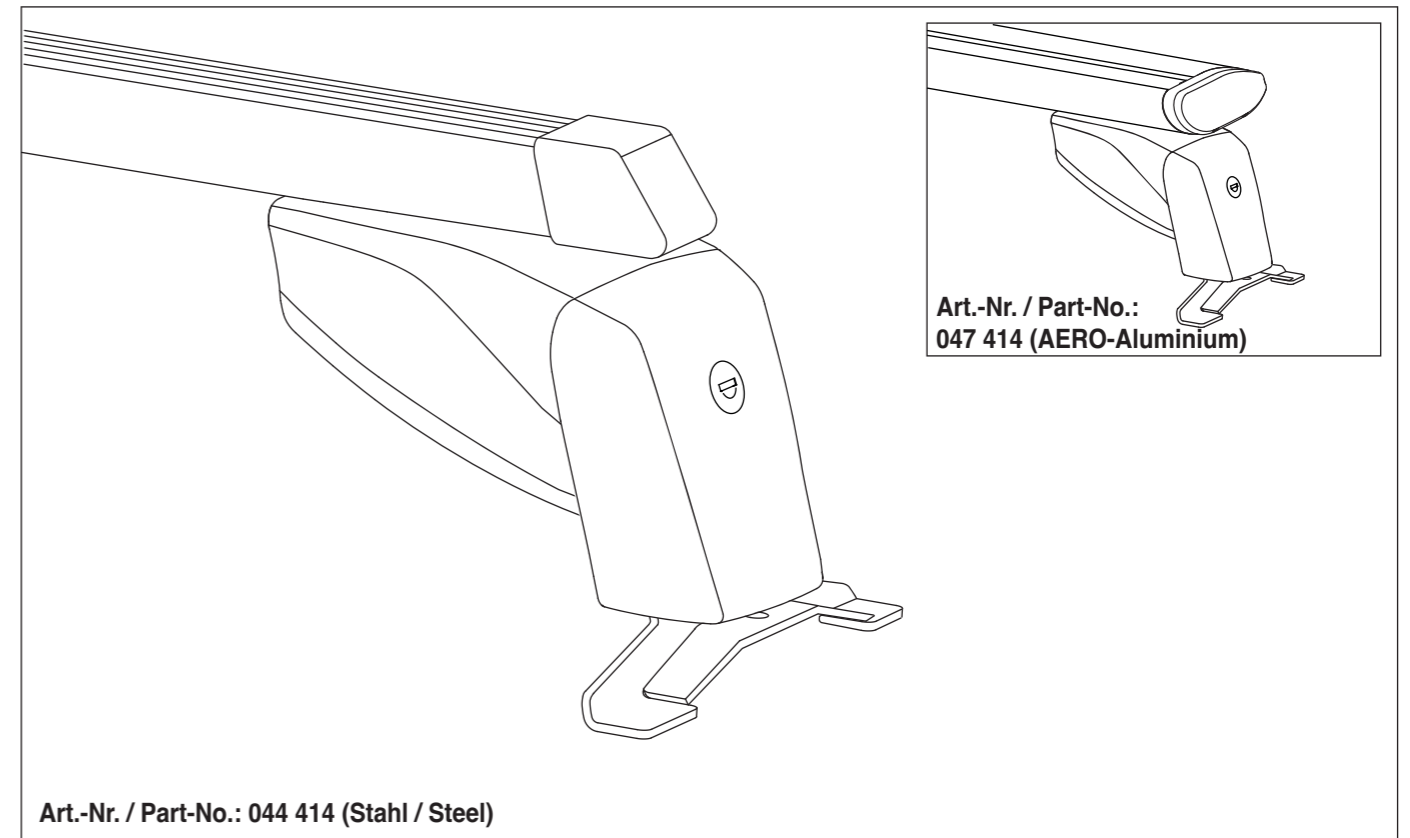

Art.-Nr. / Part-No.: 044 414 (Stahl / Steel)

044 414  
(Stahl)  
(Steel) → 5,5 kg

047 414  
(AERO-  
Aluminium) → 5,0 kg

max. 50 kg

max. 50 kg

max. kg?