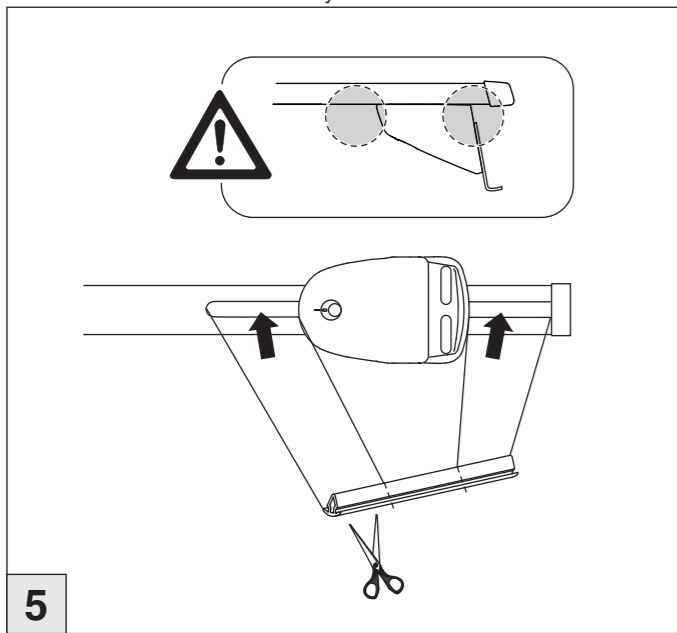

Atera SIGNO

Opel Zafira Life 09/2019 –
Opel Vivaro Cargo 09/2019 –
Opel Vivaro Kombi 09/2019 –
Fiat Ulysse 04/2022 –

Citroën Jumpy + Spacetourer
Peugeot Expert + Traveller
Toyota Proace + Proace Verso

09/2016 –
09/2016 –
09/2016 –

Atera SIGNO

Citroën Jumpy 09/2016 –
Citroën Spacetourer 09/2016 –
Peugeot Expert 09/2016 –
Peugeot Traveller 09/2016 –
Toyota Proace 09/2016 –
Toyota Proace Verso 09/2016 –
Opel Zafira Life 09/2019 –
Opel Vivaro Cargo 09/2019 –
Opel Vivaro Kombi 09/2019 –
Fiat Ulysse 04/2022 –

Art. Nr. / Part-No. : 044 414
Art. Nr. / Part-No. : 047 414

nur bei Art.Nr.: 047 414
only for part no.: 047 414
A- 8828700069
B- 9945700224
C1- 8828700062
C2- 8828700063

1- 9945700093
2- 9919700062
3- 9945700105
4- 9912700051
5- 9918701344
6- 9918701357
7- 9910700004
8- 9908700044
9a- 9908700224
9b- 9910700036
10- 9912005613
11- 9908700010
12- 9918701345
13- 9949701737