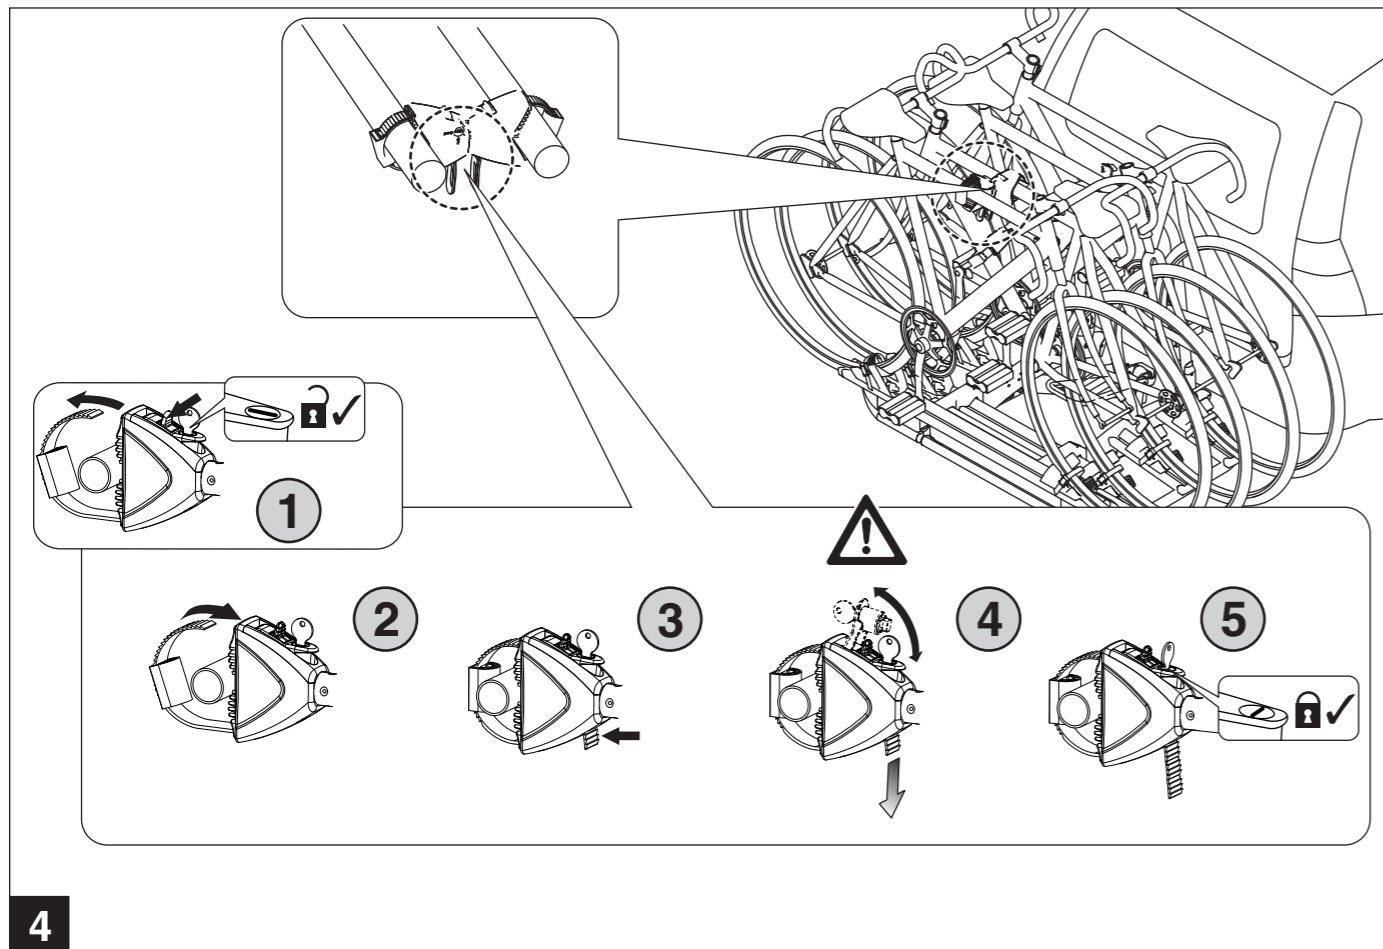

- **D** Ersatzteilübersicht
- **GB** Spare part overview
- **F** Liste des pièces détachées
- **NL** Overzicht van de reserveonderdelen
- **I** Panoramica pezzi di ricambio
- **E** Resumen de piezas
- **CZ** Přehled náhradních dílů
- **PL** Zestawienie części zamiennych
- **RO** Prezentarea generală a pieselor de schimb
- **SK** Prehľad náhradných súčastí
- **DK** Reservedelsoversigt
- **FIN** Varaosat
- **RUS** обзор запасных частей