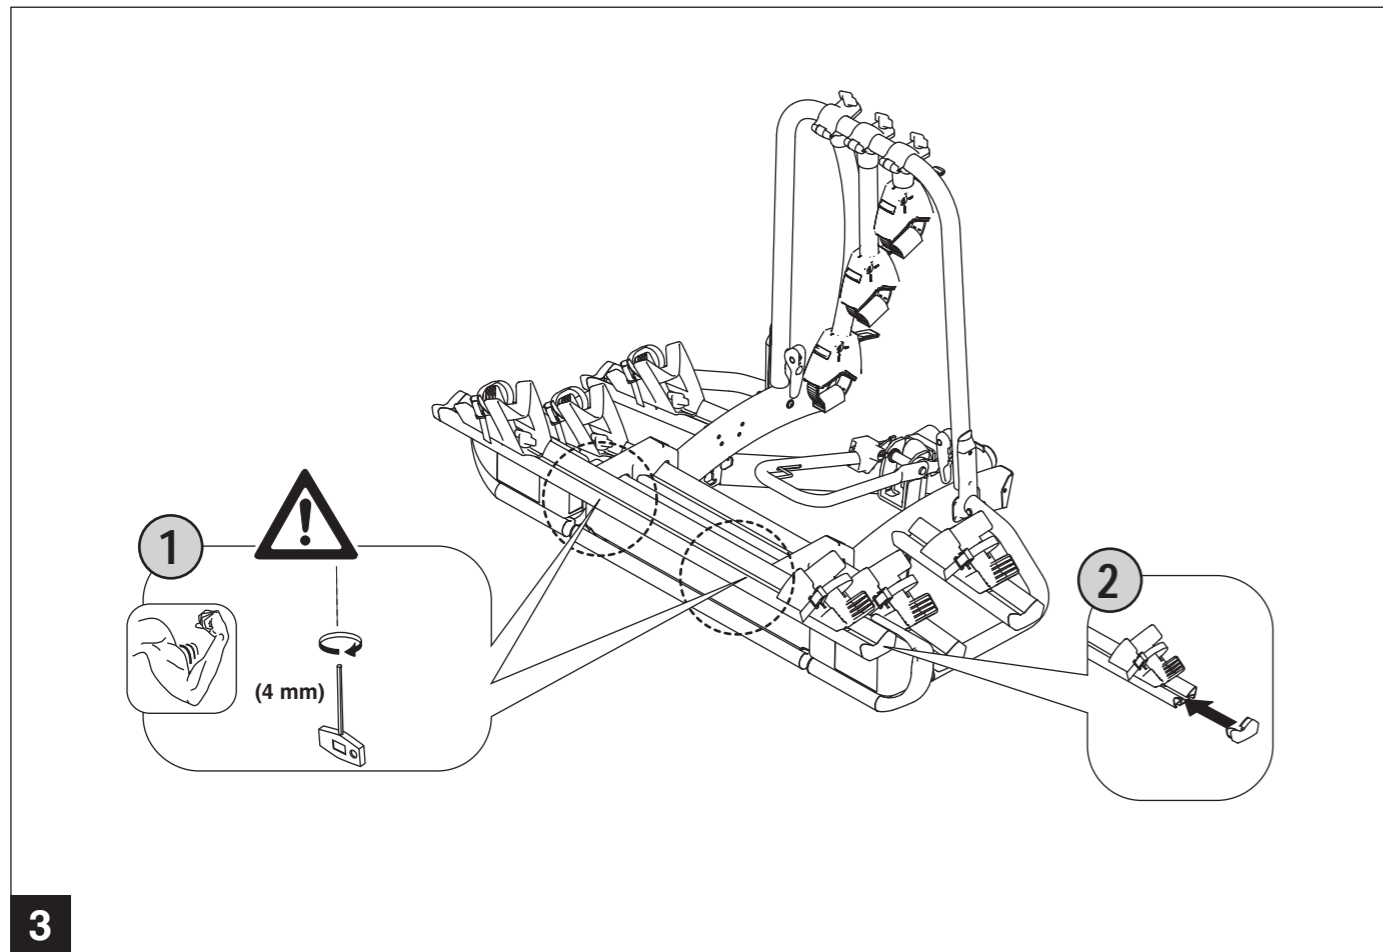

- **D** Ersatzteilübersicht
- **GB** Spare part overview
- **F** Liste des pièces détachées
- **NL** Overzicht van de reserveonderdelen
- **I** Panoramica pezzi di ricambio
- **E** Resumen de piezas
- **CZ** Přehled náhradních dílů
- **PL** Zestawienie części zamiennych
- **RO** Prezentarea generală a pieselor de schimb
- **SK** Prehľad náhradných súčastí
- **DK** Reservedelsoversigt
- **FIN** Varaosat
- **RUS** обзор запасных частей