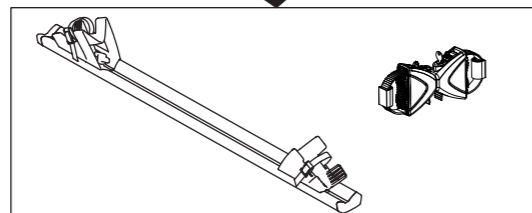

D **Änderungen bezüglich Konstruktion, Ausstattung, Farbe sowie Irrtum bleiben vorbehalten. Abbildungen sind unverbindlich.** **GB** Right reserved to make changes to design, configuration and colour – errors and omissions excepted. The illustrations are non-binding **F** Sous réserve de modifications de la construction, de l'équipement et de la couleur. Sous réserve d'erreurs. Les illustrations ne sont pas contractuelles. **NL** Wijzigingen in de constructie, uitrustig, kleur en vergissingen blijven voorbehouden. Afbeeldingen zijn vrijblijvend. **I** Ci si riserva il diritto di apportare modifiche in relazione alla struttura, all'equipaggiamento e al colore, nonché la possibilità di errori e omissioni. Le illustrazioni fornite non sono vincolanti. **E** Reservado el derecho a realizar cambios relacionados con la construcción, el equipamiento, el color y debido a error. Las figuras son sin compromiso. **CZ** Změny týkající se konstrukce, vybavení, barvy a chyb jsou vyhrazeny. Vyobrazení jsou nezávazná. **PL** Zastrzega się prawo wprowadzania zmian konstrukcji, wyposażenia, koloru a także możliwość pomyłki. Ilustracje są niewiążące. **RO** Compania producătoare își rezervă toate drepturile în legătură cu construcția, echiparea, culoarea precum și cu posibilitatea unor erori. Ilustrațiile nu angajează compania. **SK** Zmeny týkajúce sa konštrukcie, vybavenia, farby a chýb sú vyhradené. Vyobrazenia sú nezávazné. **DK** Ændringer vedrørende konstruktion, udstyr, farve samt fejltagelser forbeholdes. Afbildningerne er ikke bindende. **FIN** Rakennetta, varustelua, väriä koskevat muutokset sekä virheet mahdollisia. Kuvat ovat sitoumuksetta. **RUS** Возможны изменения конструкции, оснащения, цвета, а также ошибки. Иллюстрации приведены без обязательств.