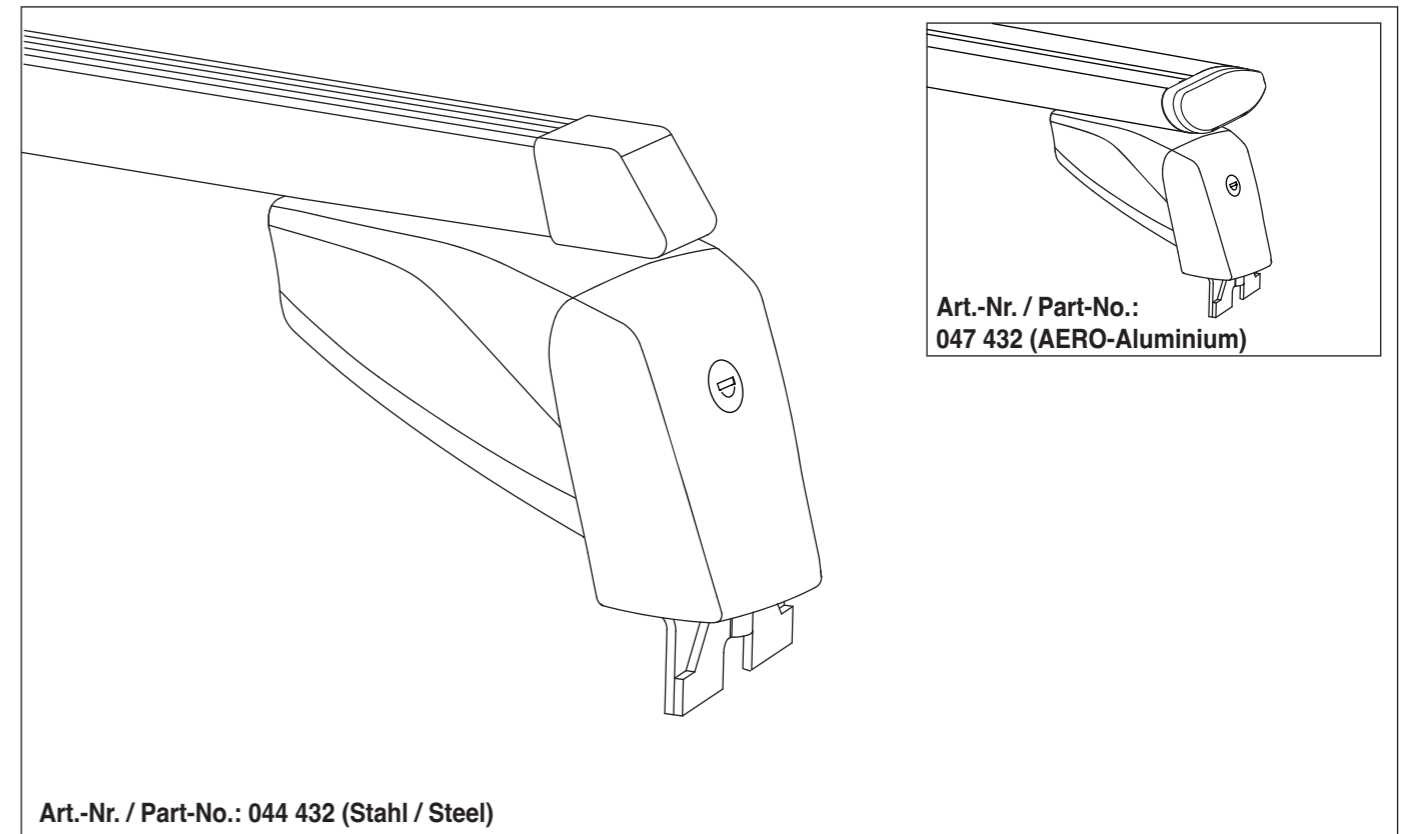

7

9922700316 (+ Code) 9922700043 (+ Code) 9936700185 9922007445 (SW5) 9904701099

Atera SIGNO

Mercedes Benz
C-Klasse (W206) 06/2021 -

Art. Nr. / Part-No. : 044 432
Art. Nr. / Part-No. : 047 432

Art.-Nr. / Part-No.:
047 432 (AERO-Aluminium)