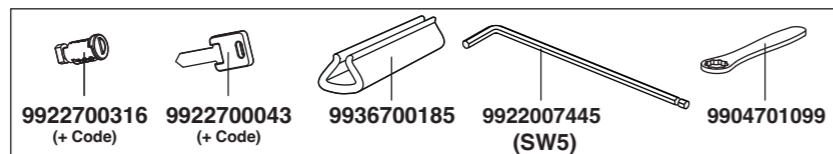

Atera SIGNO

Mercedes Benz
C-Klasse (W206) 06/2021 -

5

6

nur bei Art.Nr.: 047 432
only for part no.: 047 432
A- 8828700067
B- 9945700222
C1- 8828700062
C2- 8828700063

- 1- 9945700090
- 2- 9919700062
- 3- 9945700105
- 4- 9912700051
- 5- 9918701344
- 6- 9918701357
- 7- 9910700004
- 8- 9908700044
- 9a- 9908700420
- 9b- 9910700005
- 10- 9922700204
- 11- 9908700010
- 12a- 9918701345
- 12b- 9918701374
- 13a- 9949702019
- 13b- 9949702020
- 13c- 9949700704
(097490)
- 13d- 9949700705
(097491)

7

9922700316 (+ Code) 9922700043 (+ Code) 9936700185 9922007445 (SW5) 9904701099

Atera SIGNO

Mercedes Benz
C-Klasse (W206) 06/2021 -

Art. Nr. / Part-No. : 044 432
Art. Nr. / Part-No. : 047 432

Art.-Nr. / Part-No.:
047 432 (AERO-Aluminium)