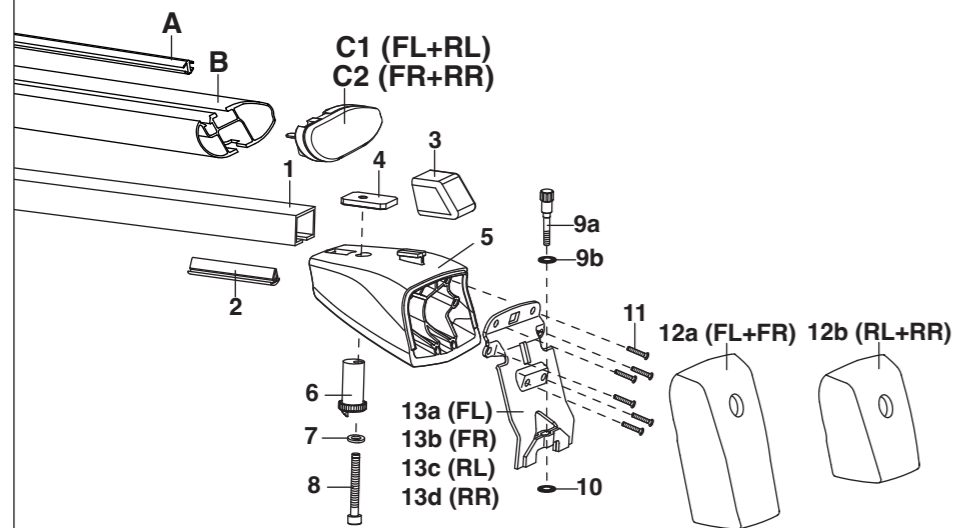

Atera SIGNO

Mercedes Benz
C-Klasse (W206) 06/2021 -

5

6

nur bei Art.Nr.: 047 432
only for part no.: 047 432
A- 8828700067
B- 9945700222
C1- 8828700062
C2- 8828700063

- 1- 9945700090
- 2- 9919700062
- 3- 9945700105
- 4- 9912700051
- 5- 9918701344
- 6- 9918701357
- 7- 9910700004
- 8- 9908700044
- 9a- 9908700420
- 9b- 9910700005
- 10- 9922700204
- 11- 9908700010
- 12a- 9918701345
- 12b- 9918701374
- 13a- 9949702019
- 13b- 9949702020
- 13c- 9949700704
(097490)
- 13d- 9949700705
(097491)

7

9922700316 (+ Code) 9922700043 (+ Code) 9936700185 9922007445 (SW5) 9904701099

Atera SIGNO

Mercedes Benz
C-Klasse (W206) 06/2021 -

Art. Nr. / Part-No. : 044 432
Art. Nr. / Part-No. : 047 432

Art.-Nr. / Part-No.:
047 432 (AERO-Aluminium)

Art.-Nr. / Part-No.: 044 432 (Stahl / Steel)

Atera
GERMAN ENGINEERING
Atera GmbH
Im Herrach 1
D-88299 Leutkirch
Internet: www.atera.de

© ATERA GmbH
Ref.-Nr.: 044 432_096434443200_992570064200
Ref.-Nr.: 047 432_096434743200_992570064200
Stand/State: 12/08/2022 - R00 V00