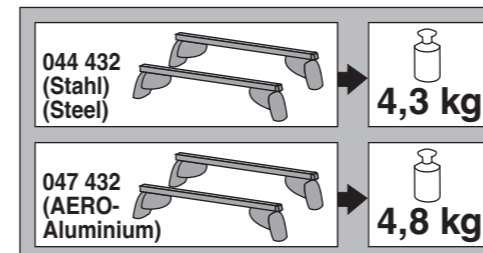

Atera
GERMAN ENGINEERING
Atera GmbH
Im Herrach 1
D-88299 Leutkirch
Internet: www.atera.de

© ATERA GmbH
Ref.-Nr.: 044 432_096434443200_992570064200
Ref.-Nr.: 047 432_096434743200_992570064200
Stand/State: 12/08/2022 - R00 V00