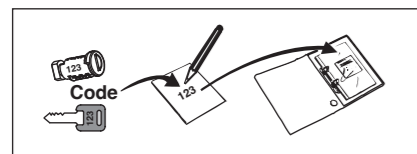

Atera SIGNO

Mercedes Benz
C-Klasse (W206) 06/2021 -

5

6

nur bei Art.Nr.: 047 432
only for part no.: 047 432
A- 8828700067
B- 9945700222
C1- 8828700062
C2- 8828700063

- 1- 9945700090
- 2- 9919700062
- 3- 9945700105
- 4- 9912700051
- 5- 9918701344
- 6- 9918701357
- 7- 9910700004
- 8- 9908700044
- 9a- 9908700420
- 9b- 9910700005
- 10- 9922700204
- 11- 9908700010
- 12a- 9918701345
- 12b- 9918701374
- 13a- 9949702019
- 13b- 9949702020
- 13c- 9949700704
(097490)
- 13d- 9949700705
(097491)