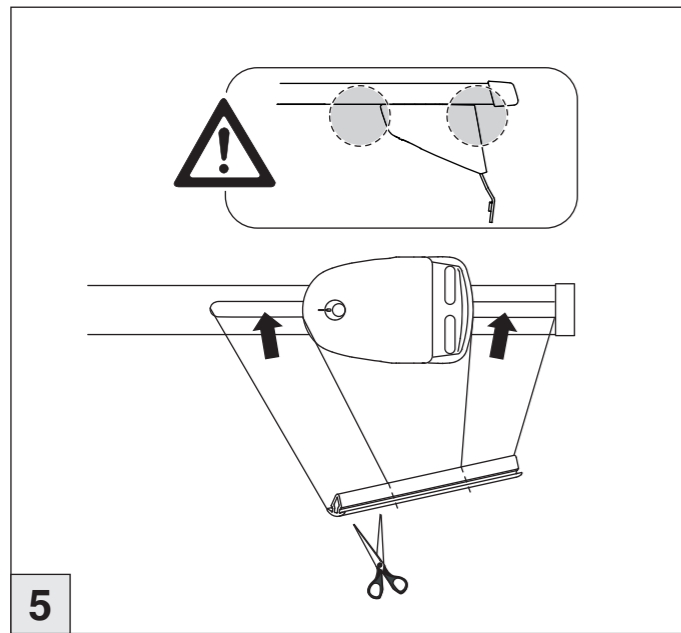

Atera SIGNO

Mercedes Benz
C-Klasse (W206) 06/2021 -

5

6

nur bei Art.Nr.: 047 432
only for part no.: 047 432
A- 8828700067
B- 9945700222
C1- 8828700062
C2- 8828700063

- 1- 9945700090
- 2- 9919700062
- 3- 9945700105
- 4- 9912700051
- 5- 9918701344
- 6- 9918701357
- 7- 9910700004
- 8- 9908700044
- 9a- 9908700420
- 9b- 9910700005
- 10- 9922700204
- 11- 9908700010
- 12a- 9918701345
- 12b- 9918701374
- 13a- 9949702019
- 13b- 9949702020
- 13c- 9949700704
(097490)
- 13d- 9949700705
(097491)