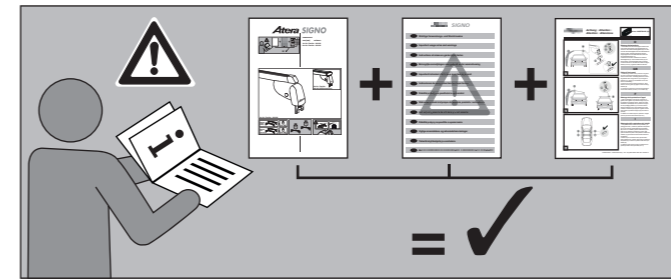

7

9922700316 (+ Code) 9922700043 (+ Code) 9936700185 9922007445 (SW5) 9904701099

Atera SIGNO

Mercedes Benz
C-Klasse (W206) 06/2021 -

Art. Nr. / Part-No. : 044 432
Art. Nr. / Part-No. : 047 432

Art.-Nr. / Part-No.:
047 432 (AERO-Aluminium)