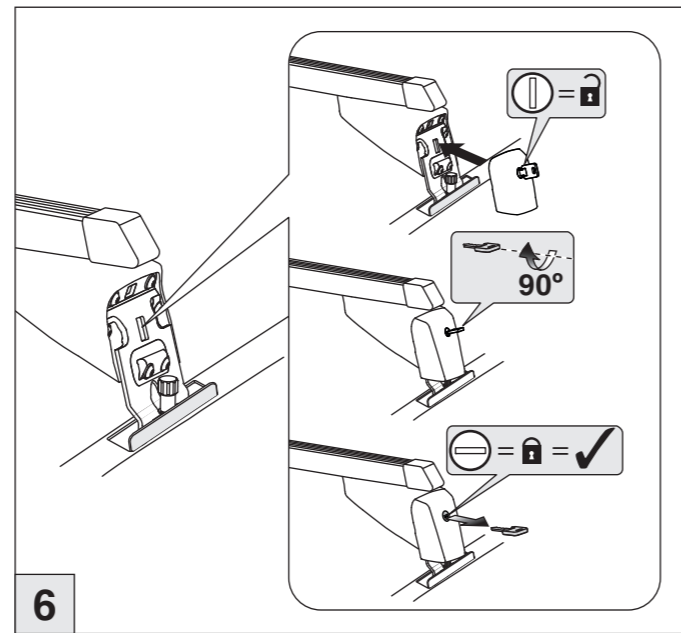

Atera SIGNO

Mercedes Benz
C-Klasse (W206) 06/2021 -

5

6

nur bei Art.Nr.: 047 432
only for part no.: 047 432
A- 8828700067
B- 9945700222
C1- 8828700062
C2- 8828700063

- 1- 9945700090
- 2- 9919700062
- 3- 9945700105
- 4- 9912700051
- 5- 9918701344
- 6- 9918701357
- 7- 9910700004
- 8- 9908700044
- 9a- 9908700420
- 9b- 9910700005
- 10- 9922700204
- 11- 9908700010
- 12a- 9918701345
- 12b- 9918701374
- 13a- 9949702019
- 13b- 9949702020
- 13c- 9949700704
(097490)
- 13d- 9949700705
(097491)