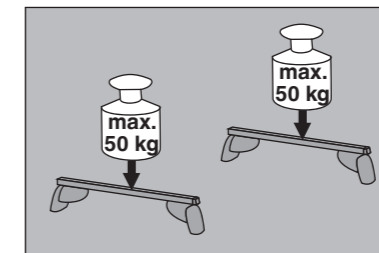

Atera
GERMAN ENGINEERING
Atera GmbH
Im Herrach 1
D-88299 Leutkirch
Internet: www.atera.de

© ATERA GmbH
Ref.-Nr.: 044 432_096434443200_992570064200
Ref.-Nr.: 047 432_096434743200_992570064200
Stand/State: 12/08/2022 - R00 V00